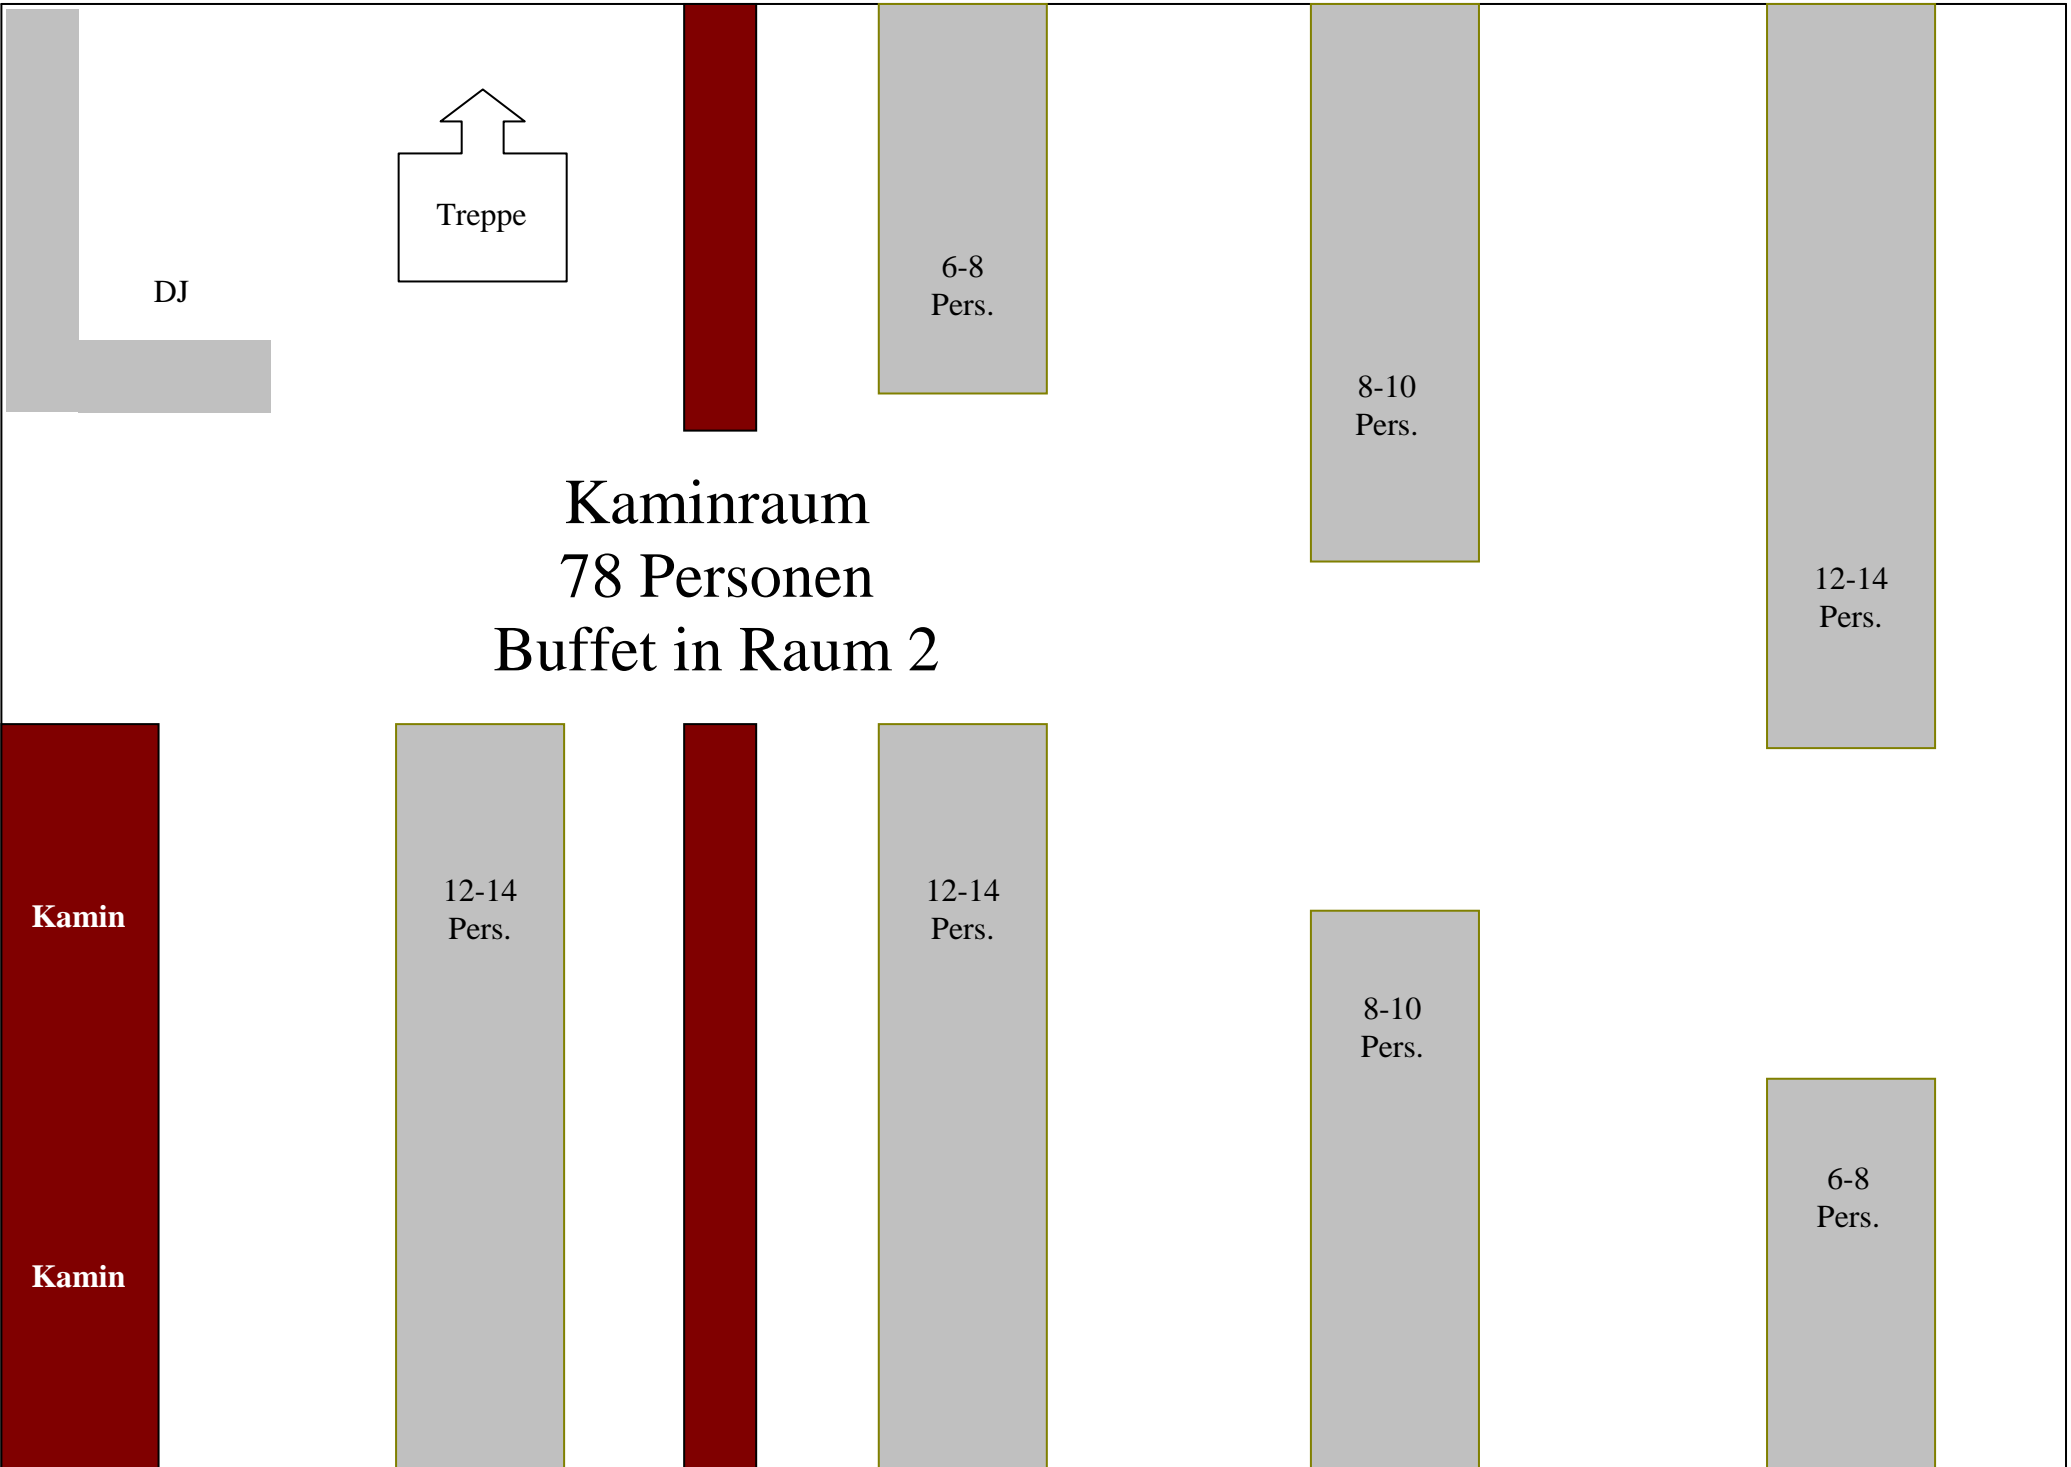

Maximale Kapazität Fledermaus bei Menü : 138 Personen

Maximale Kapazität Fledermaus bei Buffet : 108 Personen

Maximale Kapazität Fledermaus bei Buffet : 108 Personen

Treppe

DJ

Kaminraum
78 Personen
Buffet in Raum 2

6-8
Pers.

8-10
Pers.

12-14
Pers.

Kamin

12-14
Pers.

12-14
Pers.

8-10
Pers.

Kamin

6-8
Pers.

Kamin

Kamin

← Buffet ↗