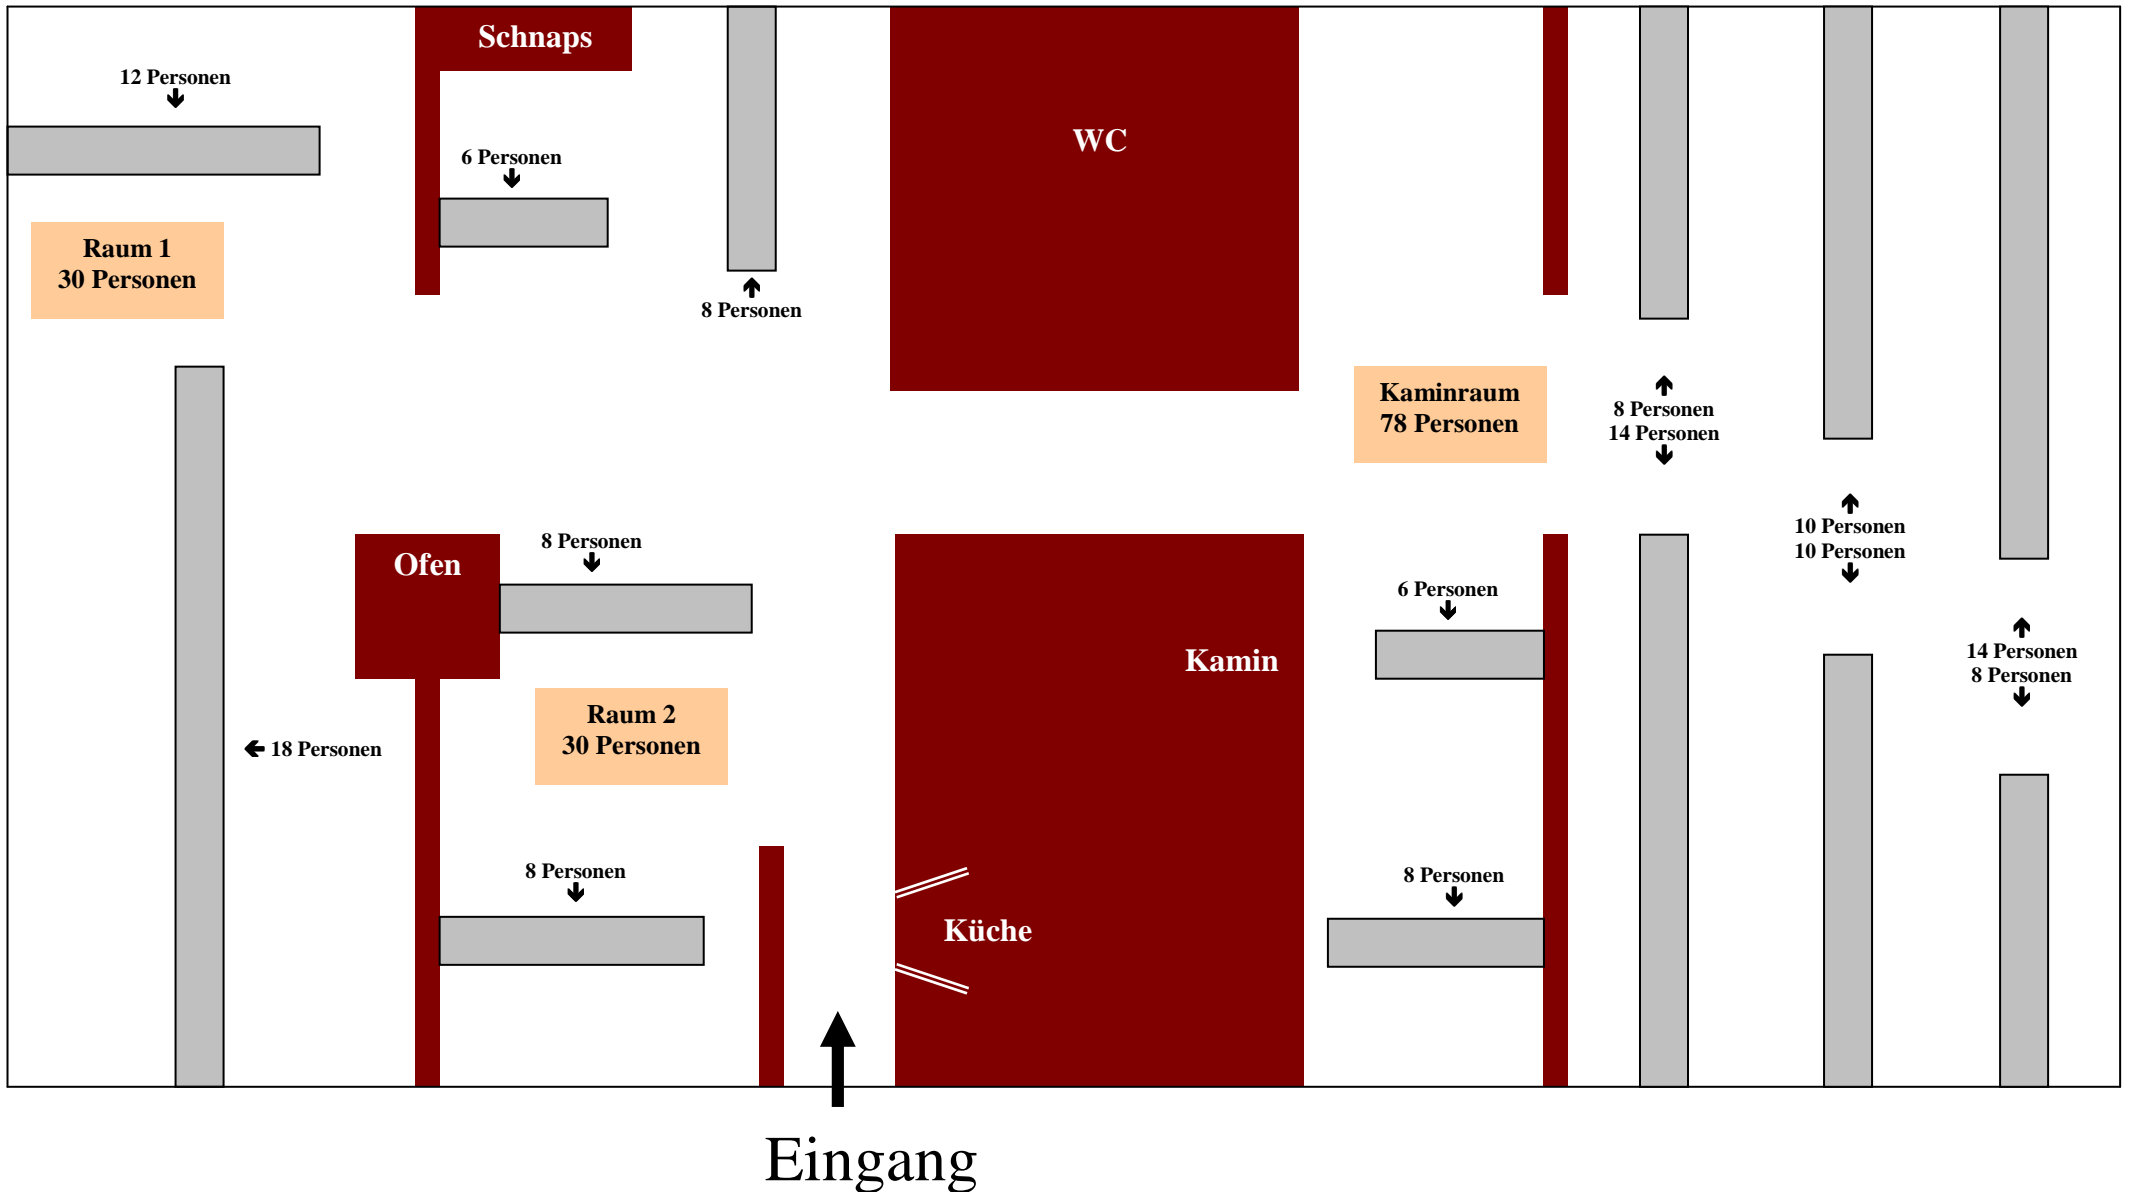

Maximale Kapazität Fledermaus bei Menü : 138 Personen

Maximale Kapazität Fledermaus bei Buffet : 108 Personen

Maximale Kapazität Fledermaus bei Buffet : 108 Personen

Treppe

DJ

Kaminraum
78 Personen
Buffet in Raum 2

6-8
Pers.

8-10
Pers.

12-14
Pers.

Kamin

12-14
Pers.

12-14
Pers.

8-10
Pers.

Kamin

6-8
Pers.

Kamin

Kamin

← Buffet ↗