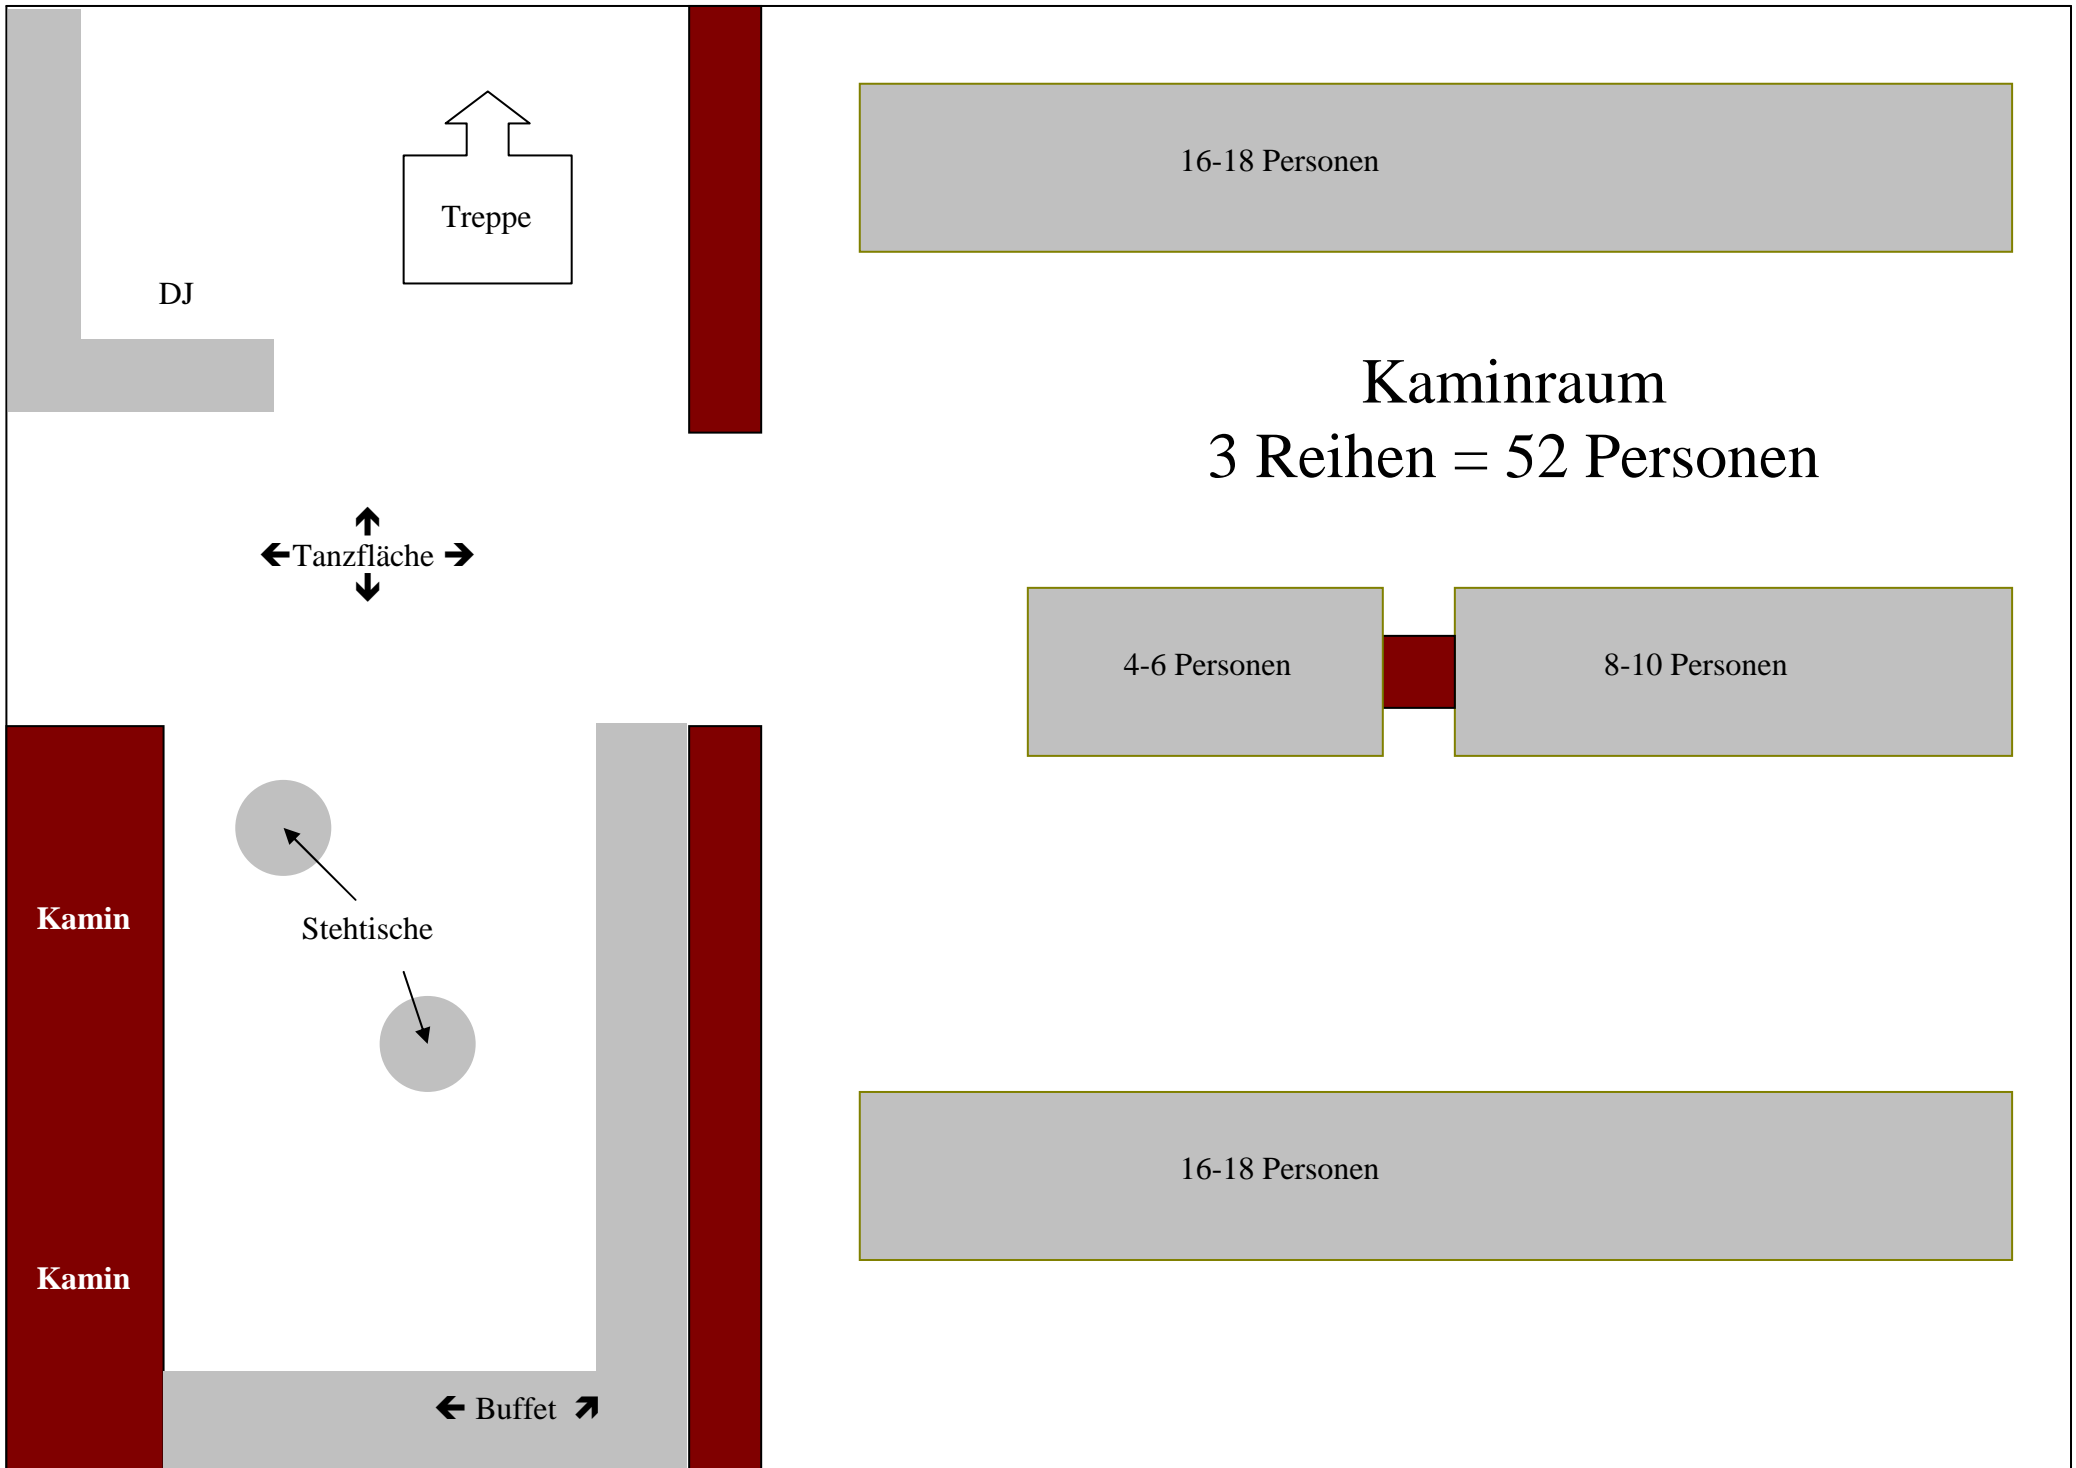

Maximale Kapazität Fledermaus bei Menü : 138 Personen

Maximale Kapazität Fledermaus bei Buffet : 108 Personen

Maximale Kapazität Fledermaus bei Buffet : 108 Personen

Treppe

DJ

Kaminraum
78 Personen
Buffet in Raum 2

6-8
Pers.

8-10
Pers.

12-14
Pers.

Kamin

12-14
Pers.

12-14
Pers.

8-10
Pers.

Kamin