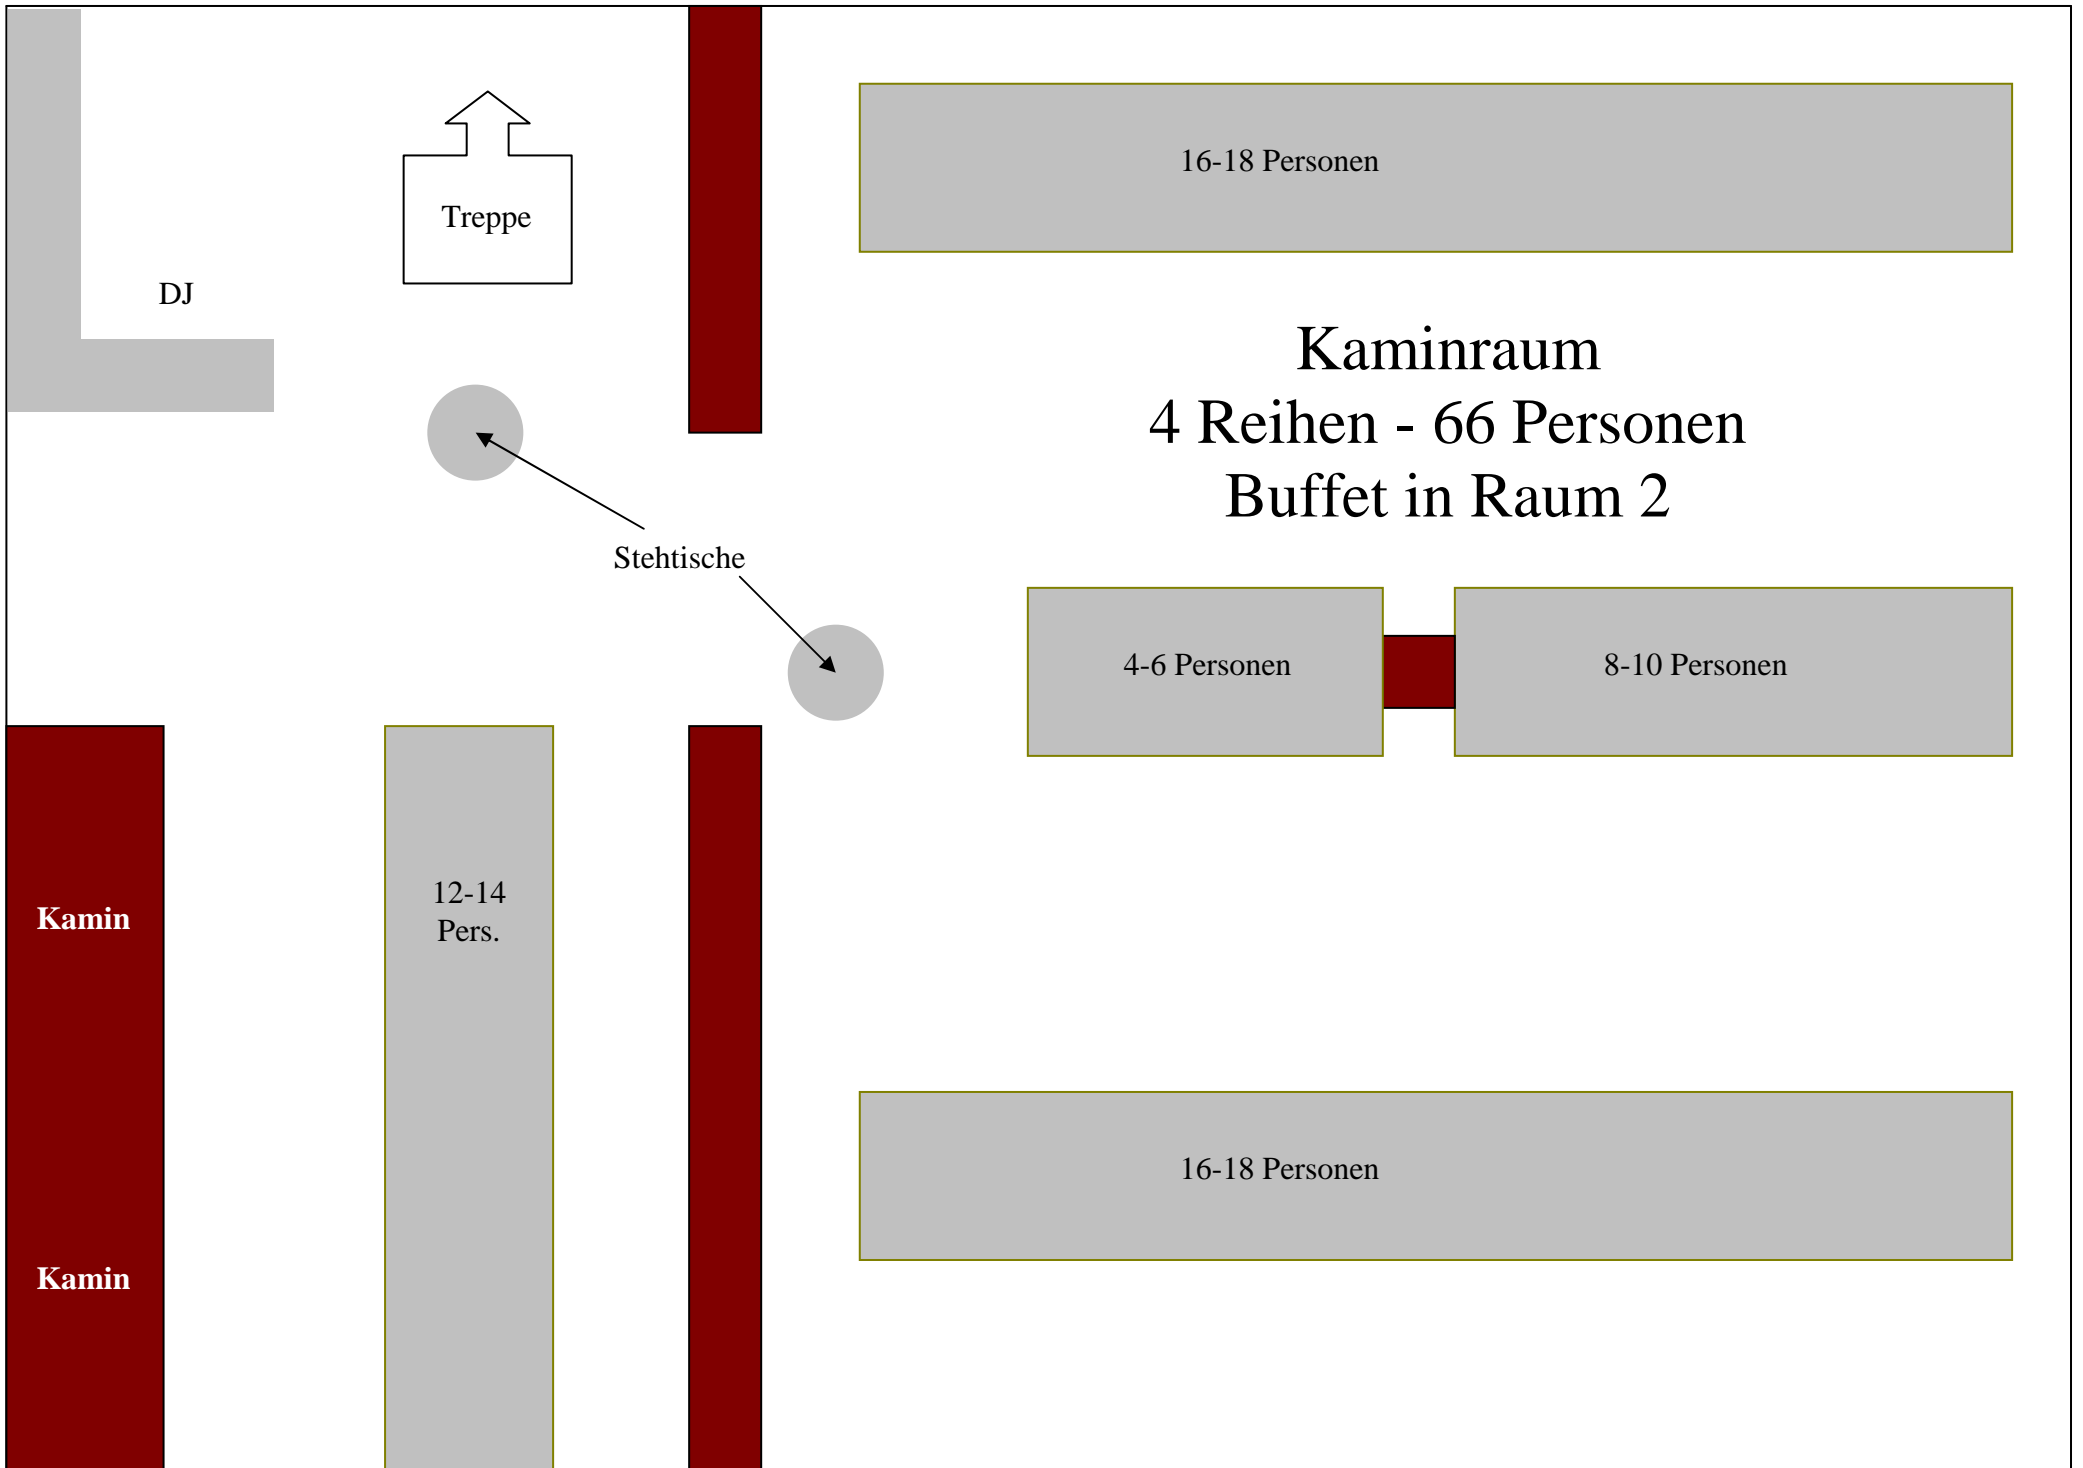

Maximale Kapazität Fledermaus bei Menü : 138 Personen

Maximale Kapazität Fledermaus bei Buffet : 108 Personen

Maximale Kapazität Fledermaus bei Buffet : 108 Personen

Treppe

DJ

Kaminraum
78 Personen
Buffet in Raum 2

6-8
Pers.

8-10
Pers.

12-14
Pers.

Kamin

12-14
Pers.

12-14
Pers.

8-10
Pers.

Kamin

6-8
Pers.

Kamin

Kamin

← Buffet ↗