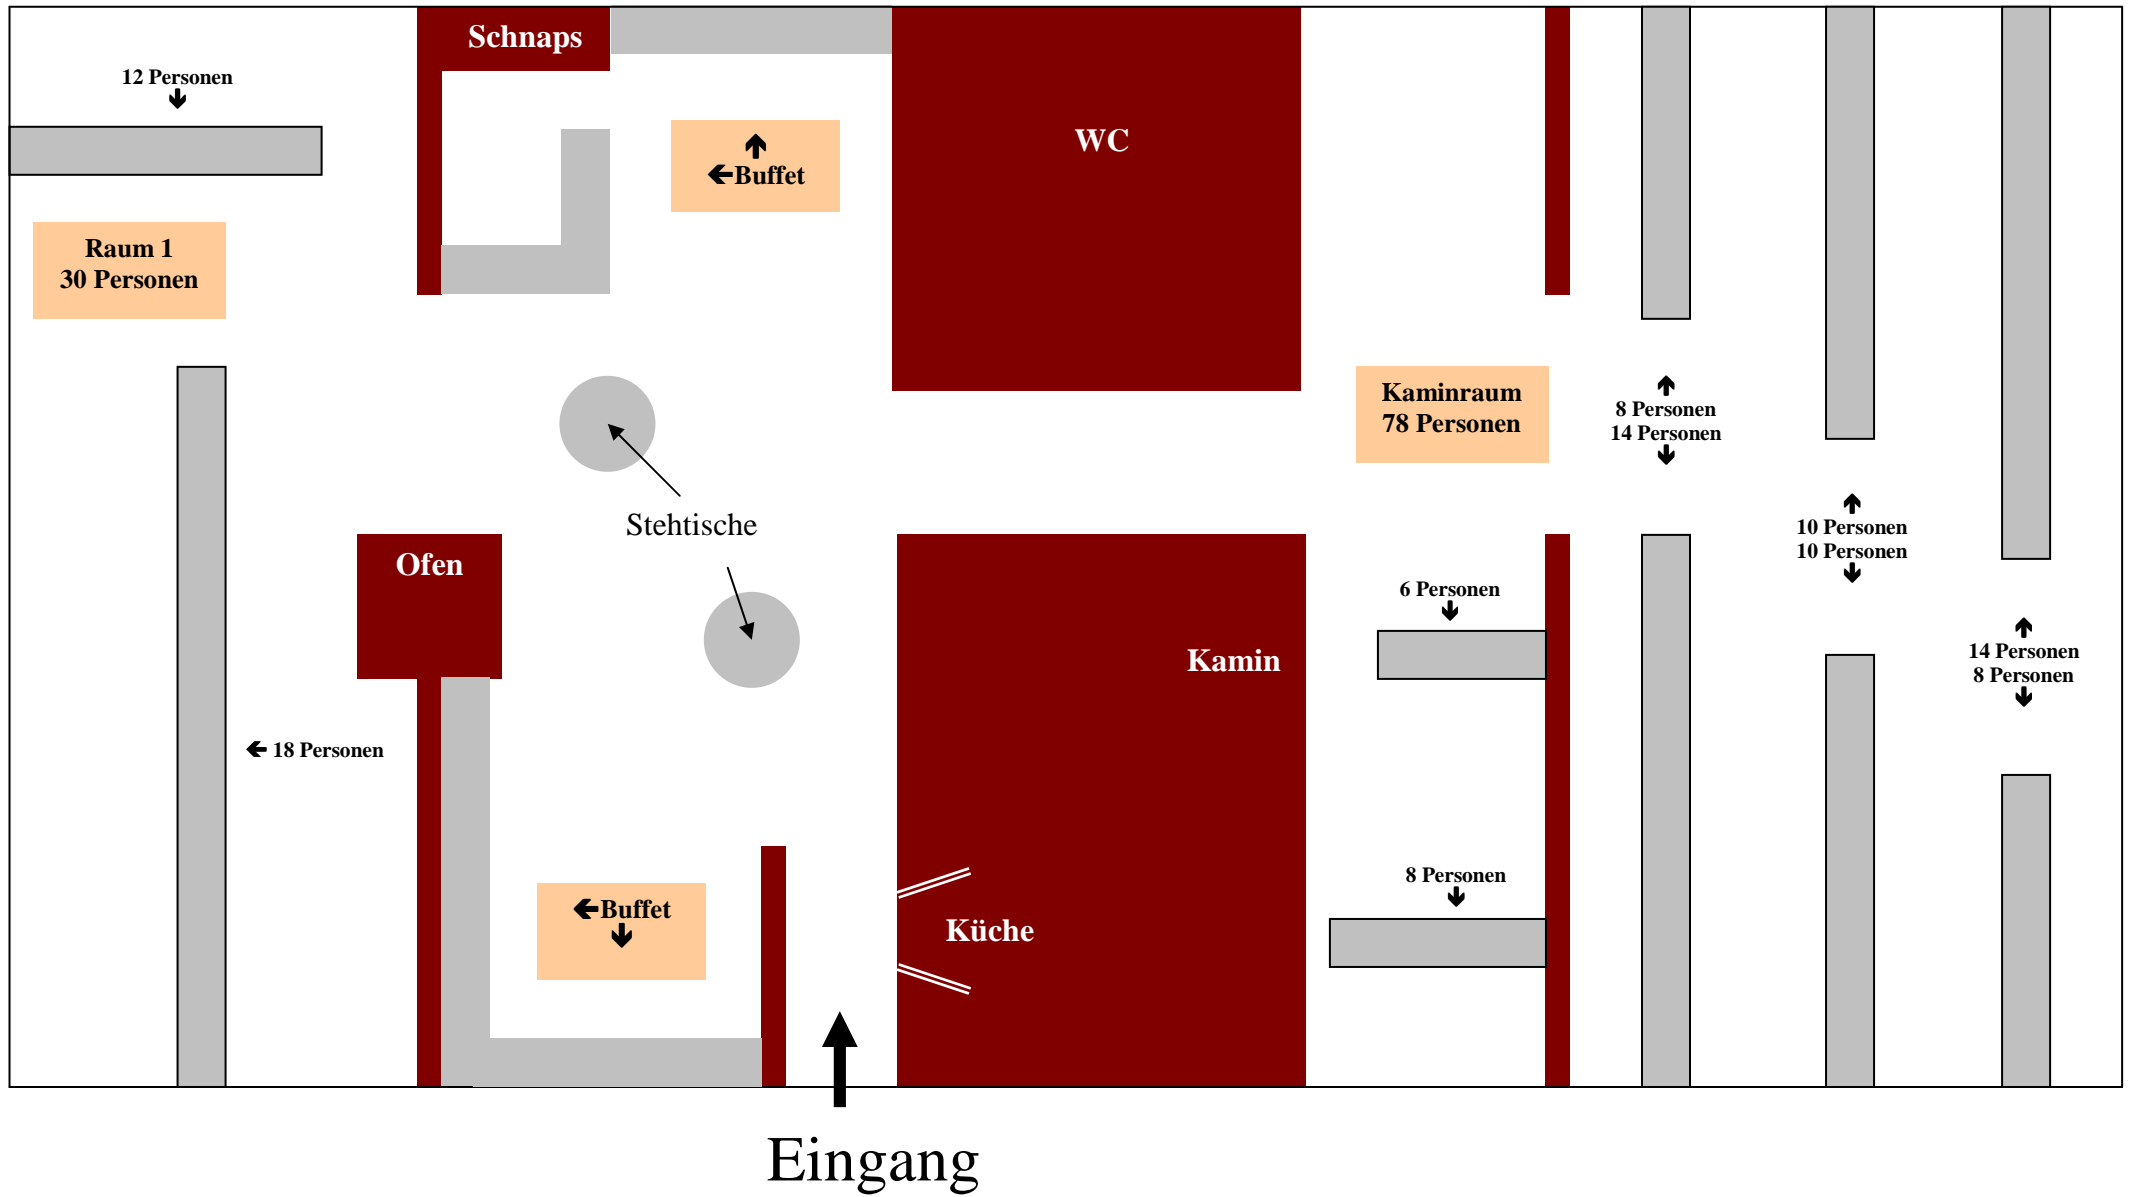

Maximale Kapazität Fledermaus bei Menü : 138 Personen

Maximale Kapazität Fledermaus bei Buffet : 108 Personen

Maximale Kapazität Fledermaus bei Buffet : 108 Personen

Treppe

DJ

Kaminraum
78 Personen
Buffet in Raum 2

6-8
Pers.

8-10
Pers.

12-14
Pers.

Kamin

12-14
Pers.

12-14
Pers.

8-10
Pers.

Kamin