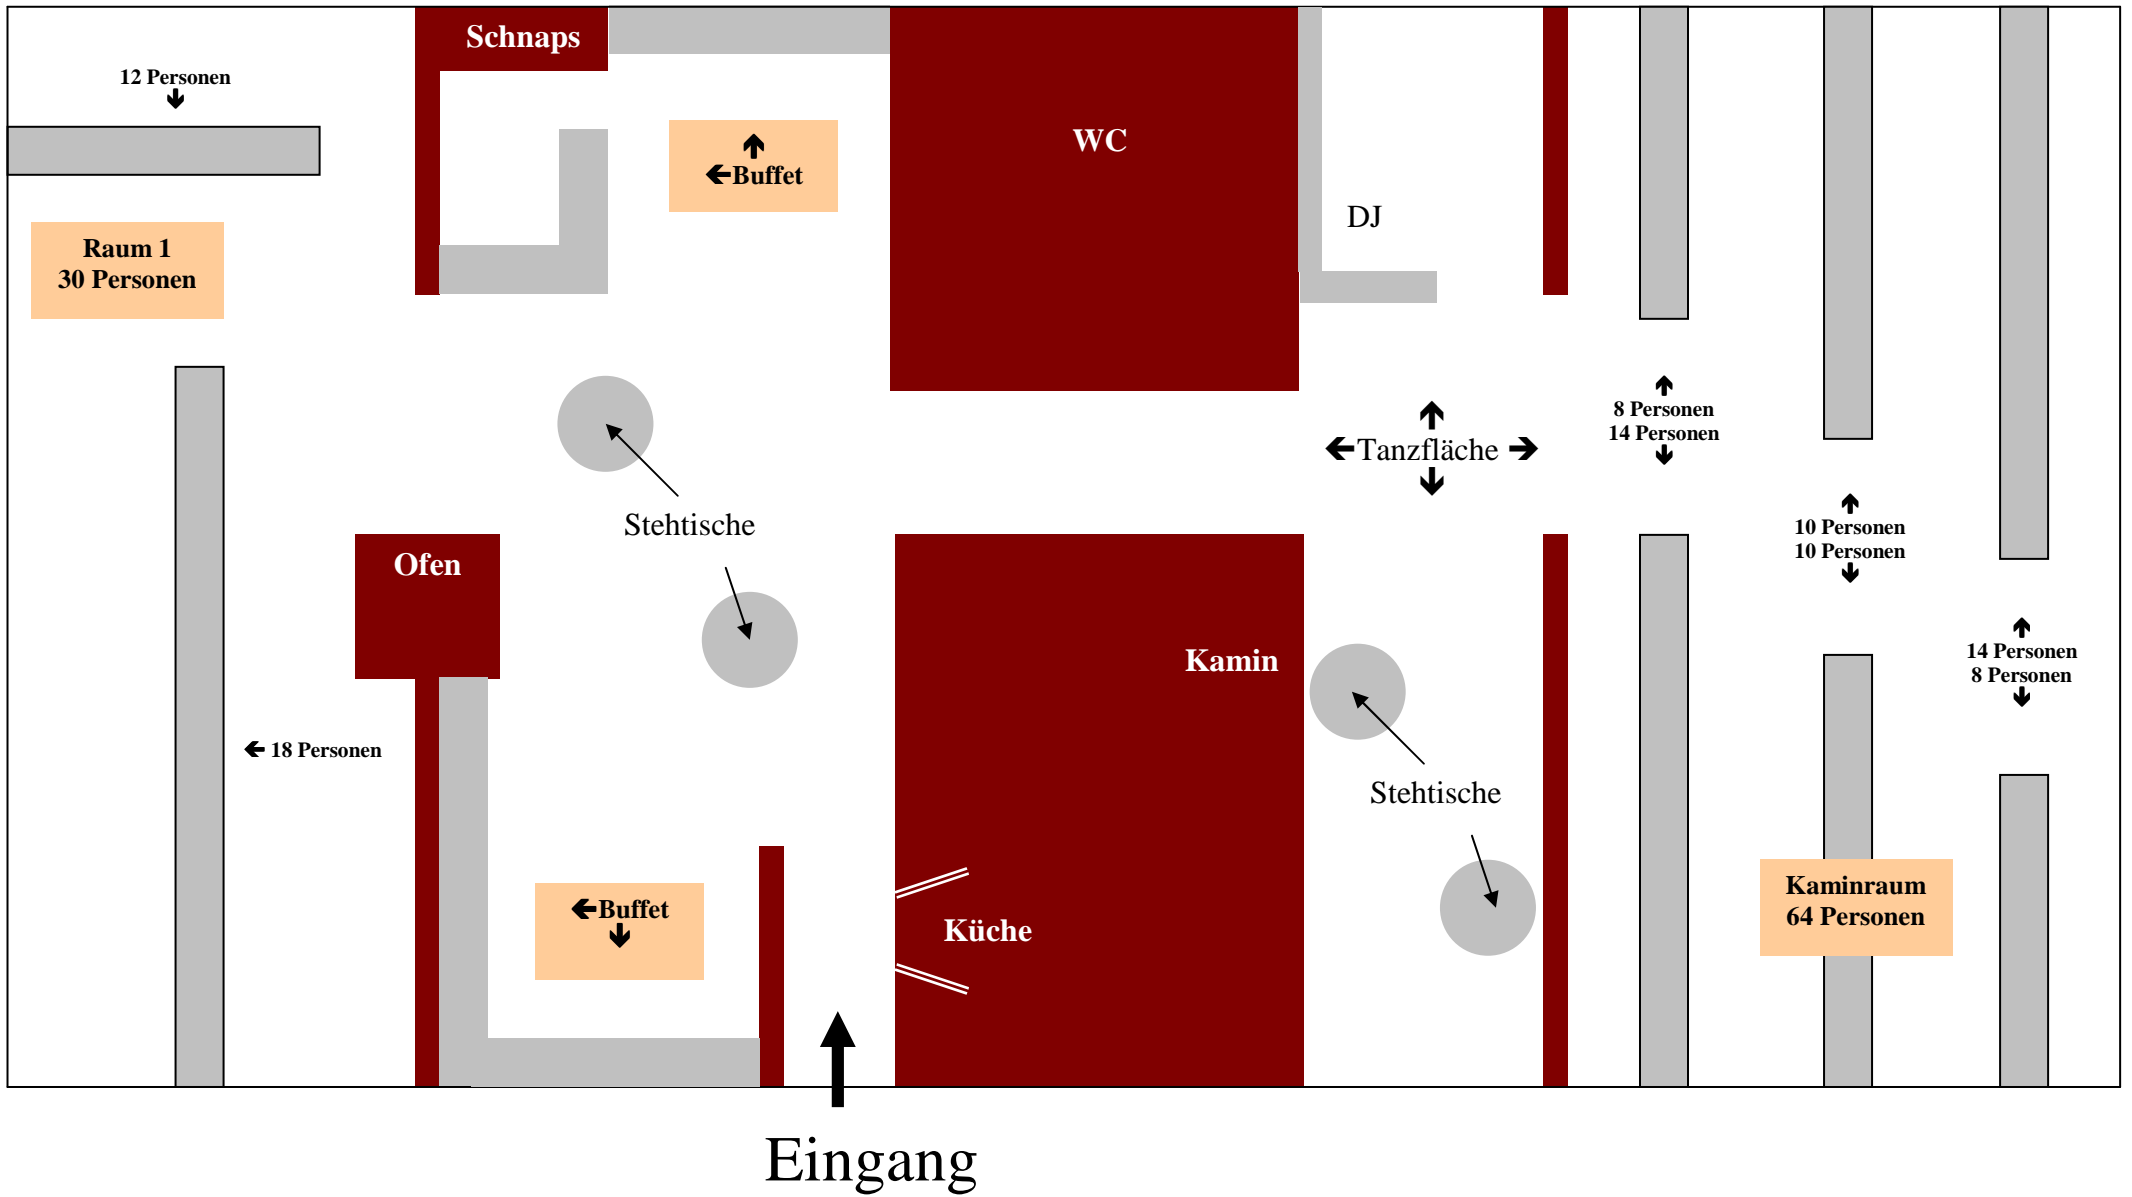

Maximale Kapazität Fledermaus bei Menü : 138 Personen

Maximale Kapazität Fledermaus bei Buffet : 108 Personen

Maximale Kapazität Fledermaus bei Buffet : 108 Personen

Treppe

DJ

Kaminraum
78 Personen
Buffet in Raum 2

6-8
Pers.

8-10
Pers.

12-14
Pers.

Kamin

12-14
Pers.

12-14
Pers.

8-10
Pers.

Kamin